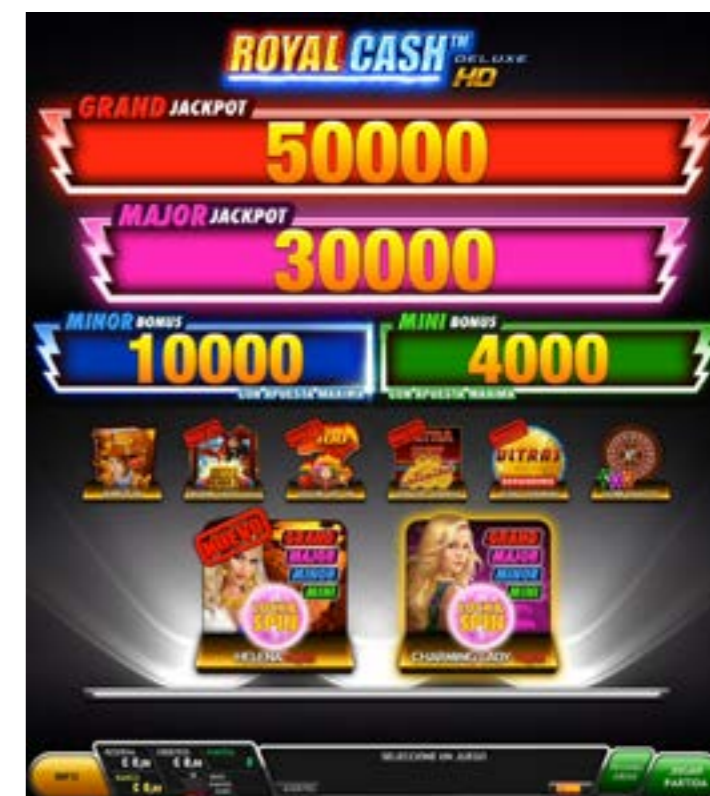

**NOVO LINE**  
**ROYAL CASH™**  
DELUXE HD

DEFINIENDO EL CONCEPTO DE  
"NUEVA HOSTELERÍA"

## UN BEST-SELLER RENOVADO EN HD

NOVOMATIC presenta NOVO LINE Royal Cash Deluxe:

- Jackpot progresivo común:  
Helena Royal y Charming Lady Royal
- 8 juegos con gráficos HD
- Incluye Globe Roulette

NOVO LINE Royal Cash Deluxe continúa la saga de las esferas en el versátil mueble Winner HD. El concepto de "Nueva Hostelería" sigue renovándose en esta versión Deluxe que trae nuevos juegos y gráficos mejorados, acordes a la alta definición de sus pantallas de 27 pulgadas.

### NOVO LINE Royal Cash y su jackpot común

Dos títulos sobresalen dentro del mix: Helena Royal y Charming Lady Royal. Ambos juegos poseen un jackpot común con dos niveles progresivos.